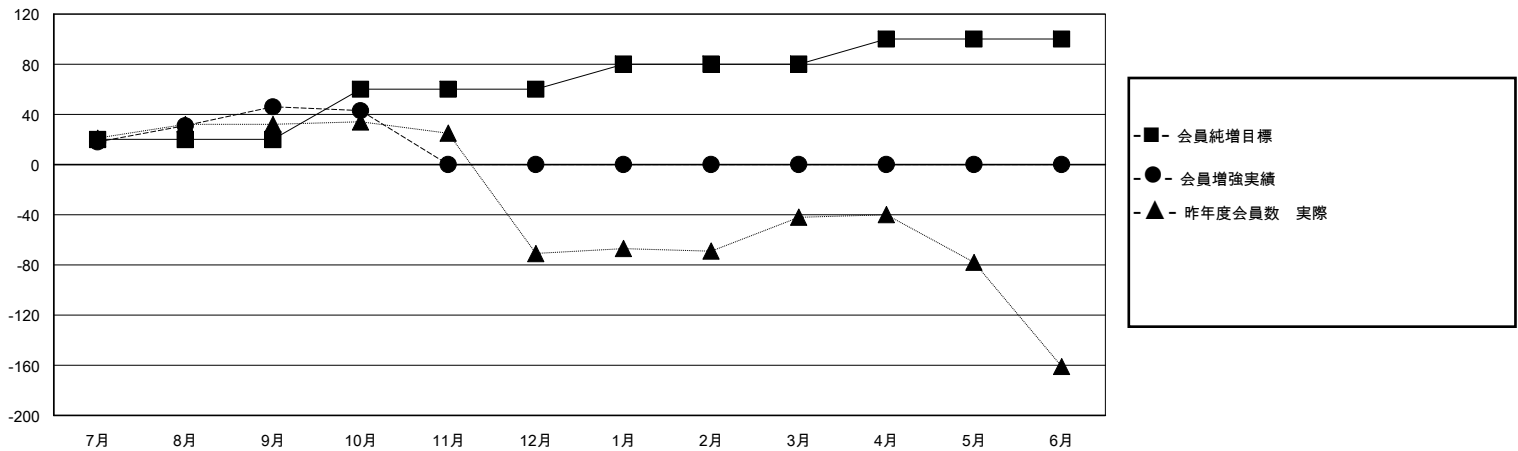

# MONTHLY MEMBERSHIP PROGRESS REPORT

District 334 E

Results as of: 10/31/2024

GMT:

地域 JAPAN

GMT会則地域

クラブ				名			
結果：2024-2025				結果：2024-2025			
四半期	新クラブ目標	新クラブ	解散クラブ	四半期	会員純増目標	会員増強実績	退会者(転籍を含む)実際
7月/8月/9月	0	0	0	7月/8月/9月	20	63	12
10月/11月/12月	1	0	0	10月/11月/12月	40	11	12
1月/2月/3月	0	0	0	1月/2月/3月	20	0	0
4月/5月/6月	0	0	0	4月/5月/6月	20	0	0

新クラブ目標及び実績累計

会員目標及び実績累計

解散クラブ: 0	30 CLUBS OF 46 一名以上の新会員を登録	男女別
退会者	<a href="#">会員累計データを見るには、ここをクリック</a>	男性 1,537 (72.26%)
物故会員 4		女性 590 (27.74%)
クラブ解散 0	世帯主/家族会員合計 0	
その他 18	国際会費半額の家族会員 0	
合計 22		